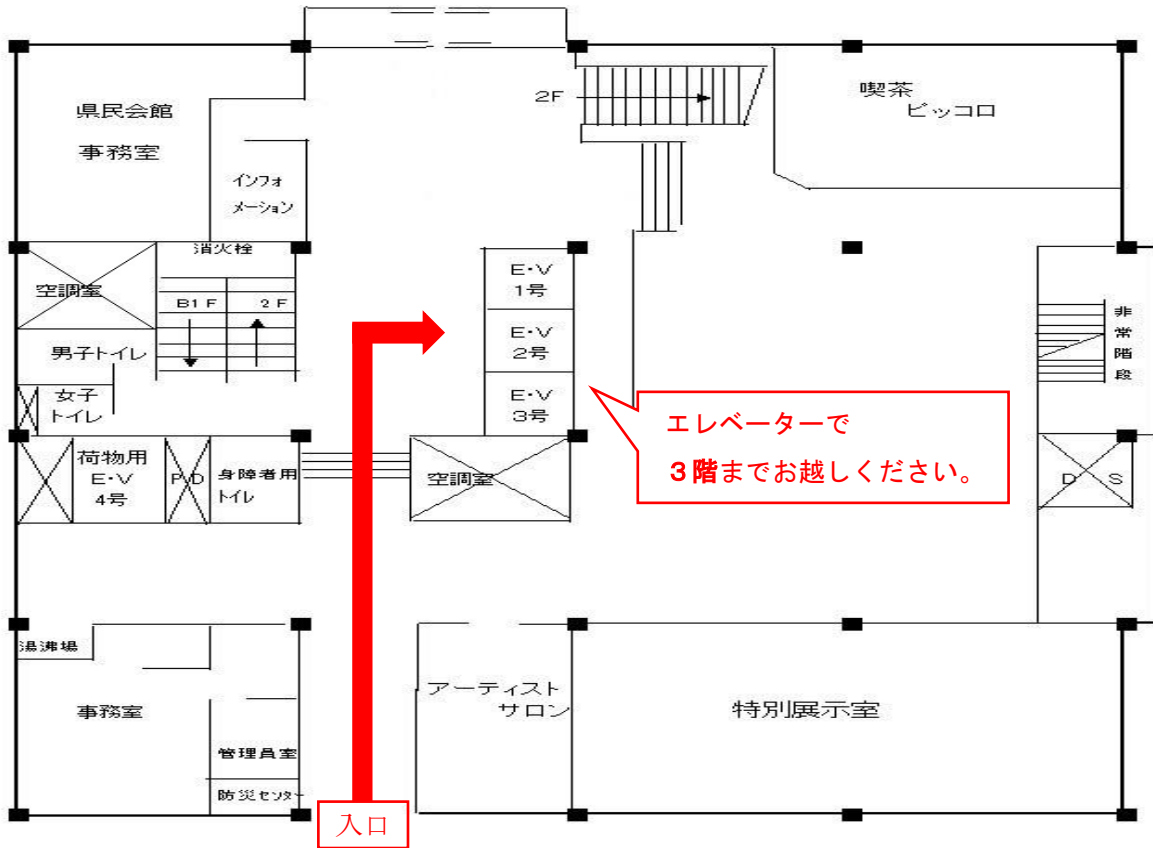

〈会場案内〉

1. 場所

兵庫県民会館 303 会議室

(〒650-0011 兵庫県神戸市中央区下山手通 4 丁目 16-3)

HP : <https://hyogo-arts.or.jp/kenmin/access/>

2. アクセス

神戸市営地下鉄「県庁前」駅 東出口 2 すぐ

J R ・ 阪神電鉄「元町」駅より徒歩約 7 分

〈建物内案内〉

1 階 平 面 図

3 階 平 面 図