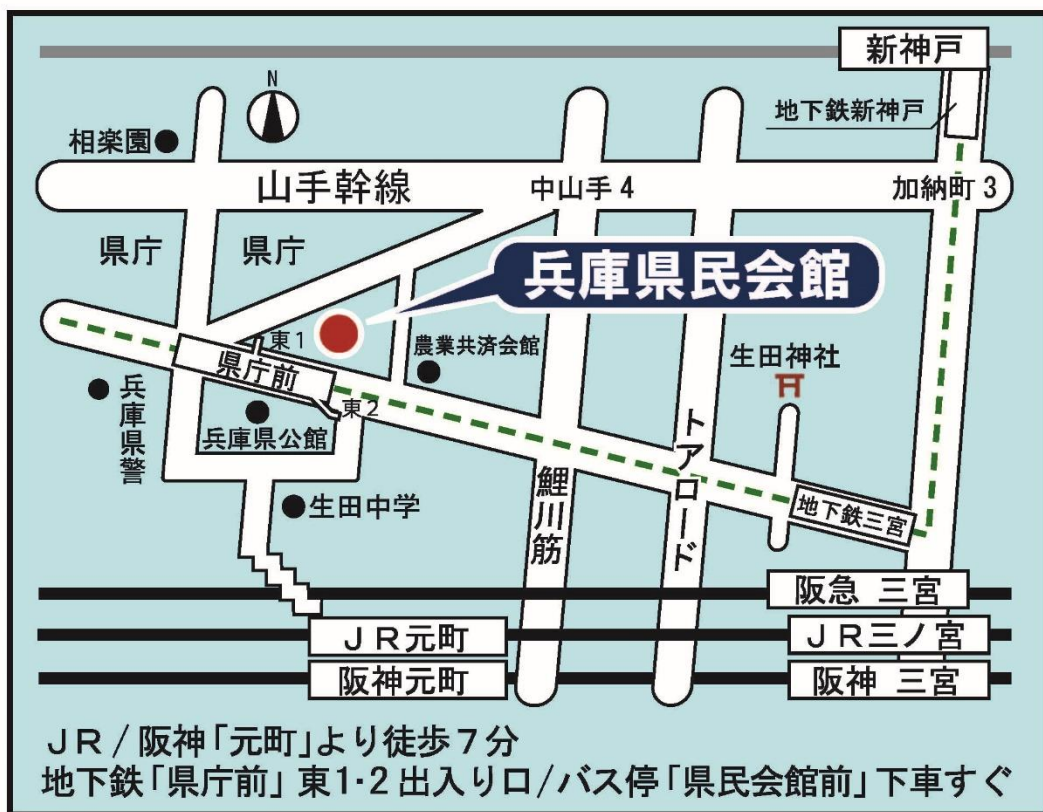

〈会場案内〉

1. 場所

兵庫県民会館 303 会議室

(〒650-0011 兵庫県神戸市中央区下山手通 4 丁目 16-3)

HP : <https://hyogo-arts.or.jp/kenmin/access/>

2. アクセス

神戸市営地下鉄「県庁前」駅 東出口 2 すぐ

J R ・ 阪神電鉄「元町」駅より徒歩約 7 分

〈建物内案内〉

1 階 平 面 図

3 階 平 面 図